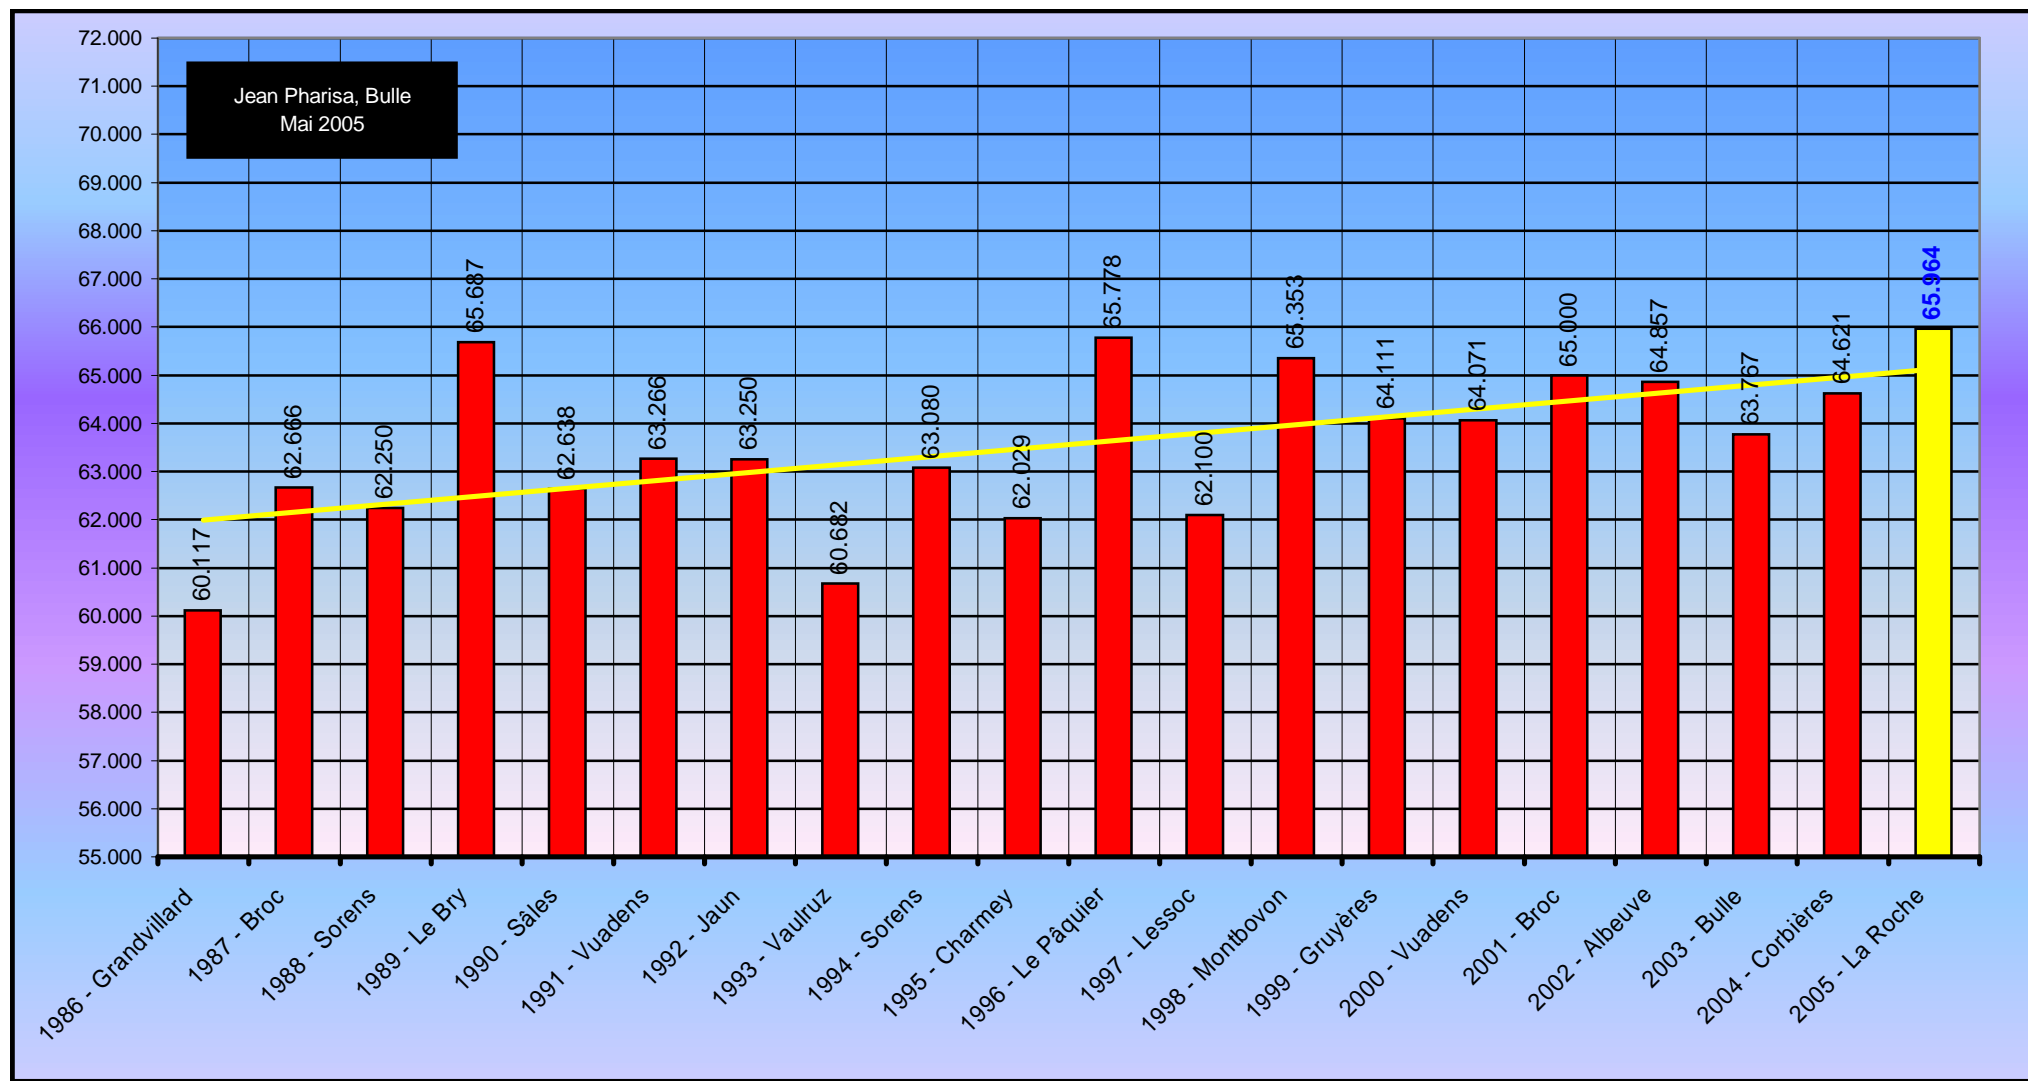

Le tir fédéral en campagne : depuis 20 ans "en campagne"

Moyennes	Sections ayant remporté la coupe de la Fédération de tir de la Gruyère																			
	Neirivue	Neirivue	Estavannens	Charmey	Charmey	Neirivue	Neirivue	Charmey	Charmey	Estavannens	Neirivue	Gruyères	Montbovon	Broc	Neirivue	Le Bry	Le Bry	Gruyères	Gruyères	Gruyères (record)

La droite bleue est une courbe de tendance